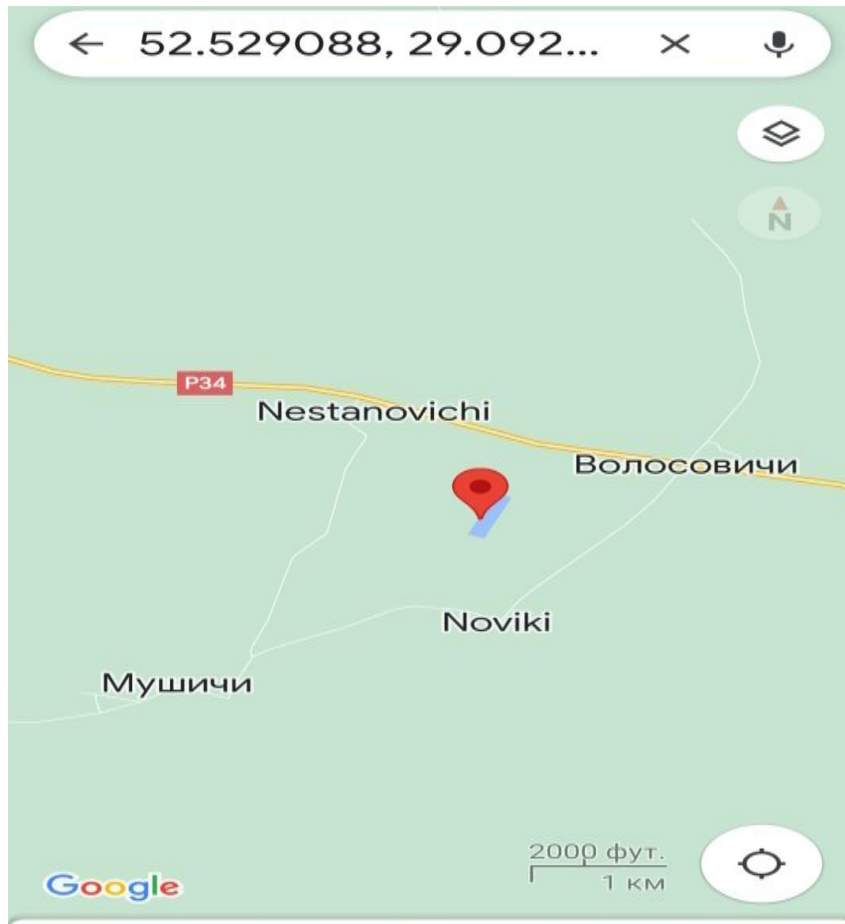

*Октябрьский район*

# Месторасположение в Октябрьском районе

52°31'44.7"N 29°05'32.3"E

*Republic of Belarus, Gomel region, Oktyabrsky district, near the village of Volosovichi. GPS location coordinates: 52.529088, 29.092308*

*Республика Беларусь, Гомельская область, Октябрьский район, возле д. Волосовичи. GPS координаты местоположения: 52.529088, 29.092308*

*В озере обитает карп, окунь, карась, плотва и другие виды рыб*